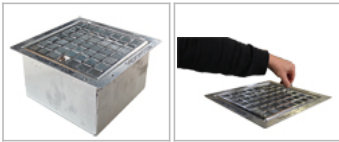

The DropPit - Basic

Asbaktegel van robuust corrosiebestendig verzinkt staal voorzien van rooster voor de optimale opvang van klein afval en sigarettenpeuken. De asbaktegel is makkelijk te ledigen door het rooster met de sleutel (meegeleverd) te ontgrendelen en de binnenbak, voorzien van hengsel, uit te nemen. De open bodem en binnenbak met geperforeerde bodem zorgen voor een perfect afwateringssysteem. The DropPit is uitermate geschikt voor bij de entree van openbare voorzieningen, scholen, ziekenhuizen, sportlocaties en bedrijfspanden.

Afmetingen (mm):	b 340 l 340 h 160
Bestelnr.:	31705825
Model:	VB 705825
Kleur:	verzinkt
Pagina in catalogus:	new

Extra's: