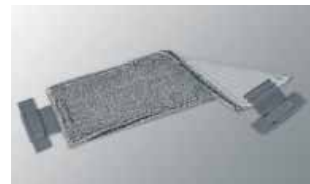

UltraSpeed Safe Mop

- Speciale vezelmop met uitstekend schroeffect en duurzaamheid, voor gebruik op veiligheids- en ruwe vloeren (bijv. veiligheidstegels).
- Vezelsamenstelling: polyamide vezels (doorzichtig) voor het schroeffect en polyester (grijs) als basismateriaal.

BCU Nr.	TSU Nr.	Omschrijving	Afmeting	Stuks per BCU	Doosinhoud TSU
509275	114982	UltraSpeed Starterkit 15 liter	15 liter	Per kit	Per kit
509276	114985	UltraSpeed Starterkit 25 liter	25 liter	Per kit	Per kit
509277	114987	UltraSpeed Starterkit 2x25 liter	2x25 liter	Per kit	Per kit
508095	113970	UltraSpeed Mopframe	40 cm	1 stuk	10 x 1
111385	111380	Ergo Telescoopsteel	100 - 180 cm	1 stuk	10 x 1
506267	111529	Ergo Standaardsteel alu	145 cm	1 stuk	10 x 1
508247	114007	UltraSpeed MicroPlus Mop	40 cm	1 stuk	25 x 1
508250	114011	UltraSpeed MicroLite Mop	40 cm	1 stuk	50 x 1
508249	114010	UltraSpeed Trio Mop	40 cm	1 stuk	50 x 1
508248	114008	UltraSpeed Safe Mop	40 cm	1 stuk	25 x 1
508096	113971	UltraSpeed Wringpers		1 stuk	10 x 1
508097	113972	UltraSpeed Hendelpers		1 stuk	10 x 1
508242	114001	Emmer 15 liter blauw	15 liter	1 stuk	10 x 1
508240	114002	Emmer 25 liter blauw	25 liter	1 stuk	10 x 1
114012	114003	Kleurcoderingsclips (set 2 stuks)		2 stuks	3 x 2
508244	114004	UltraSpeed onderstel zonder wielen		1 stuk	10 x 1
508245	114005	Wielen Ø 75 mm (p/st.)	75 mm	1 stuk	12 x 1
114397	114006	UltraSpeed onderstel koppelstuk		1 stuk	5 x 1