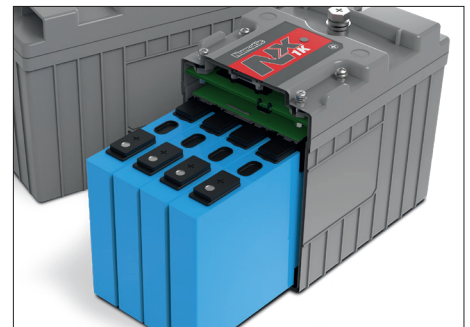

NX1K batterij	
Artikelnr.	911948
EAN code	5028965835579
Gewicht	10 kg
Capaciteit	1280 Watt
Oplaaftijd	Afhankelijk van het aantal batterijen in een machine: 1 bat = 2.5 uur 2 bat = 5 uur 3 bat = 7.6 uur 4 bat = 10 uur 5 bat = 12.5 uur
Laadcycli	4.000 keer