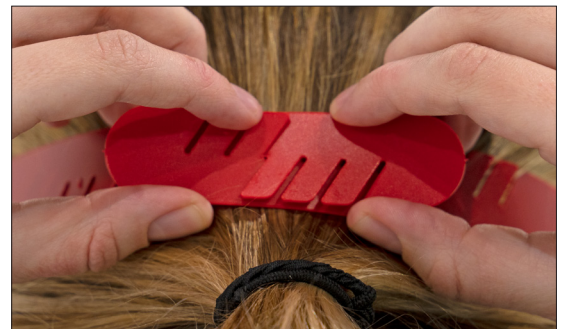

Gelaatsscherm

*Eenvoudig, herbruikbaar
en beschermend*

**Exclusief mondkapje*

Het Numatic gelaatsscherm biedt een comfortabele pasvorm en bescherming tegen ziektekiemen en virussen

Het gelaatsscherm kenmerkt zich door de brede kap die ook bescherming biedt aan de zijkanten van het gezicht met behoud van zicht. Het scherm heeft een comfortabele pasvorm en is volledig verstelbaar. Het gelaatsscherm is na desinfectie weer gereed voor hergebruik.

Beschermend gelaatsscherm, eenvoudig in gebruik en herbruikbaar

- Breed gelaatsscherm die ook bescherming biedt aan de zijkant van het gezicht
- Compleet gezichtsveld
- Comfortabele pasvorm
- Volledig verstelbare band
- Kan worden hergebruikt (na desinfectie)

Numatic gelaatsscherm (gemonteerd)

Artikelnummer: 912208
Aantal: Doos van 36 stuks

Numatic gelaatsscherm (zelf monteren)

Artikelnummer: 912325
Aantal: Doos van 100 stuks